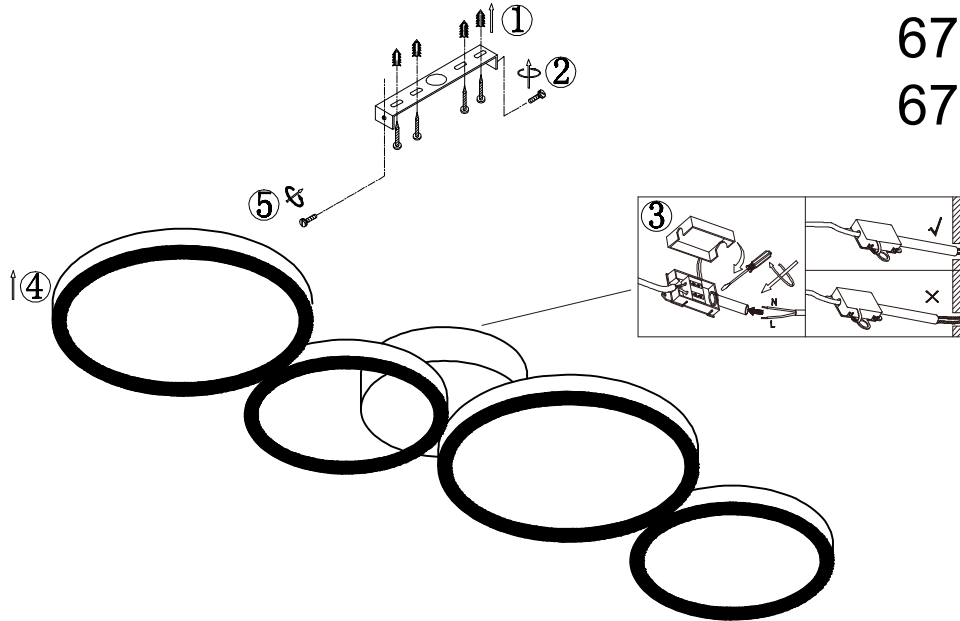

GLOBO

LIGHTING

www.globo-lighting.com

B

67229-35
67229-35B

GLOBO Handels GmbH
Gewerbestrasse 3
A-9184 Sankt Peter
Austria

DE**Lichtquelle:**

Die Lichtquelle ist nicht tauschbar, weil sie konstruktionsbedingt fest mit dem umgebenden Produkt verbunden ist.